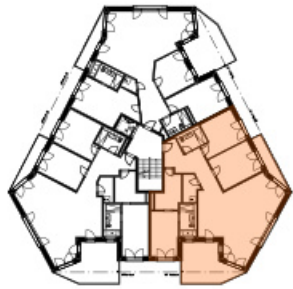

Grundriss Wohnung 7

Obergeschoss

NEUBAU MFH "GÜPF"
Obergeschoss, **WOHNUNG 07**

4 1/2 Zimmer Wohnung
Bruttowohnfläche:
Terrassen:

149.8 m²
28.3 m²